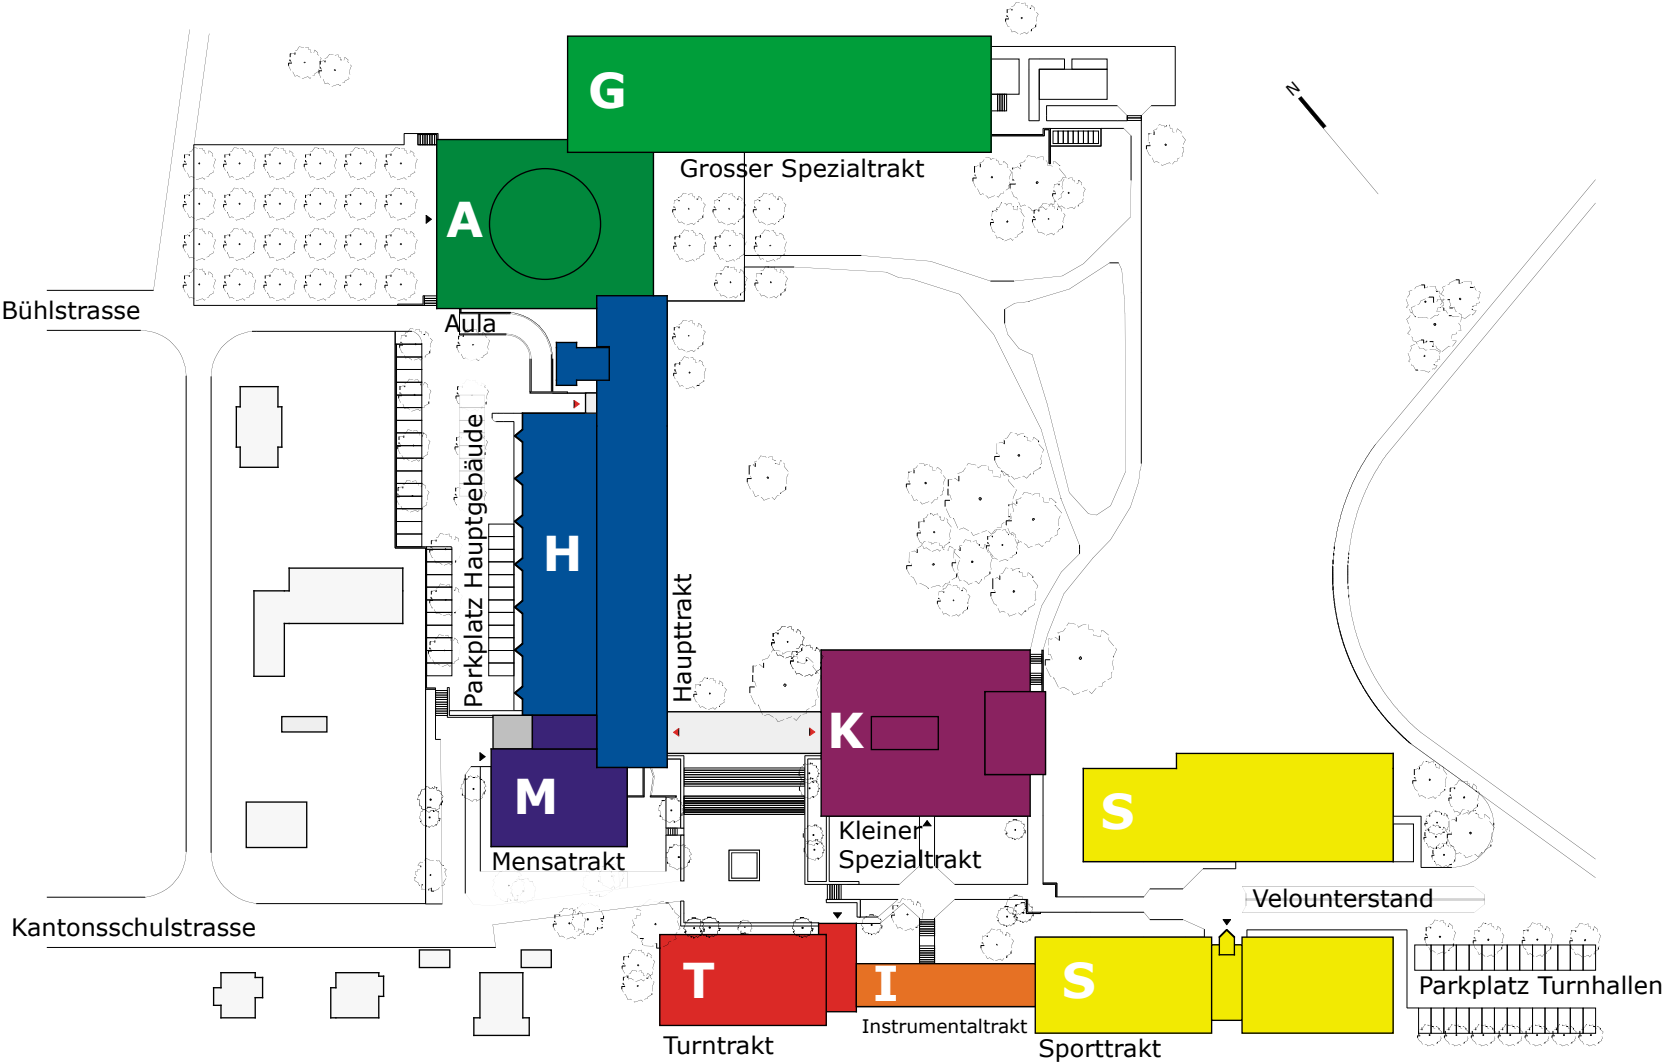

Der Singsaal befindet sich im Trakt K der Kantonsschule - ab Bahnhof Wetzikon in wenigen Minuten erreichbar.

M | 10 | 20 | 30 | 40